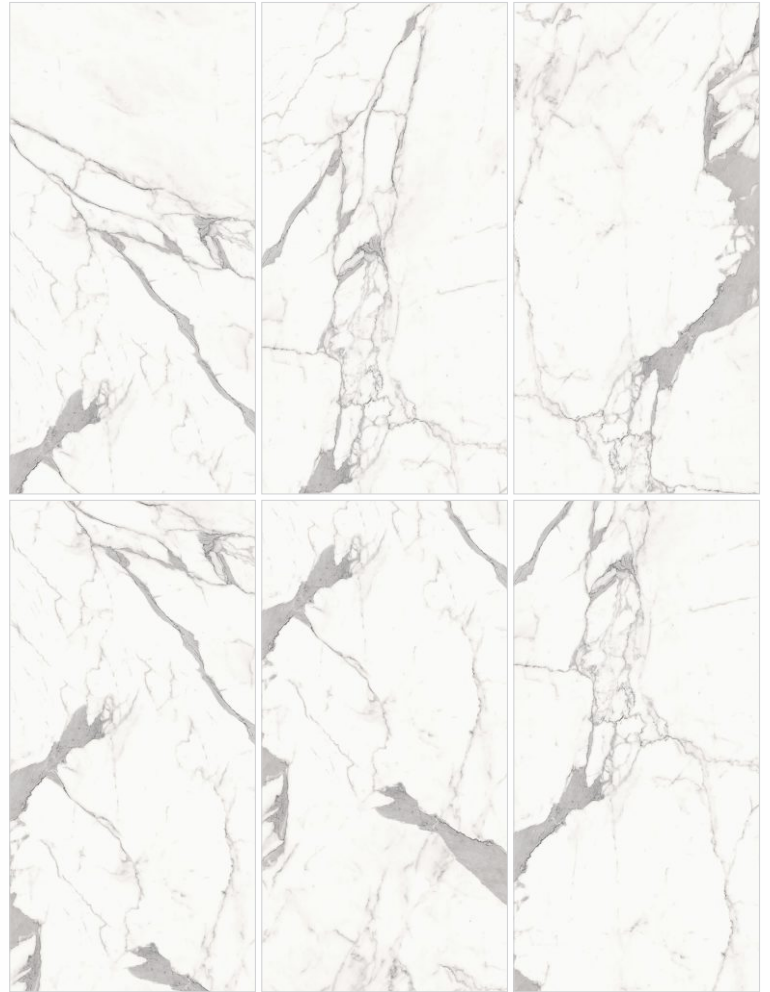

Random - 3	Finish - SILK
Size - 80x160cm	Thickness - 9mm

SILK

SILK PULPIS GRIS

SILK PULPIS GRIS

Random - 4	Finish - SILK
Size - 80x160cm	Thickness - 9mm

SILK

SILK SATUARIO

SILK SATUARIO