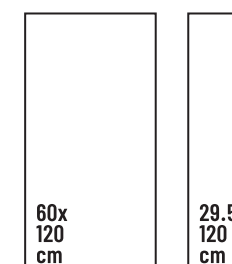

INFINITY DOVE GRANDE

■ R - 4

INFINITY DOVE STEP

INFINITY VERDE GRANDE

■ R - 4

INFINITY VERDE STEP

60x
120
cm

29.5x
120
cm