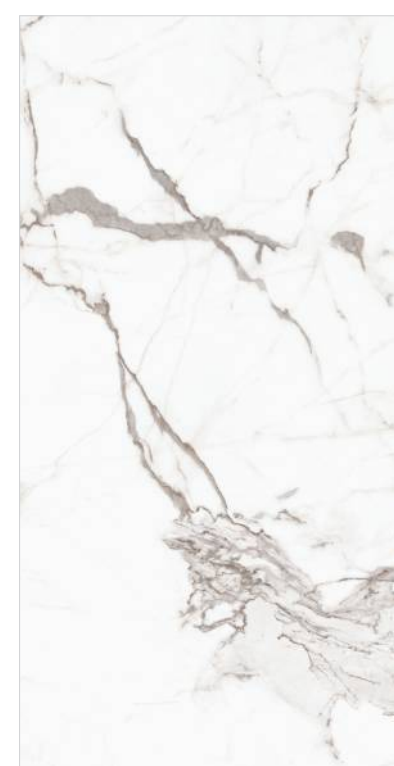

SATUARIO

SATUARIO REAL GRANDE  
4 RANDOM

SATUARIO SUPREMO GRANDE  
4 RANDOM

SATUARIO ROYAL GRANDE  
6 RANDOM

SATUARIO KNIGHT GRANDE  
4 RANDOM

800x1600mm · GVT/PGVT

ONIX

NEO ONIX GRANDE  
6 RANDOM