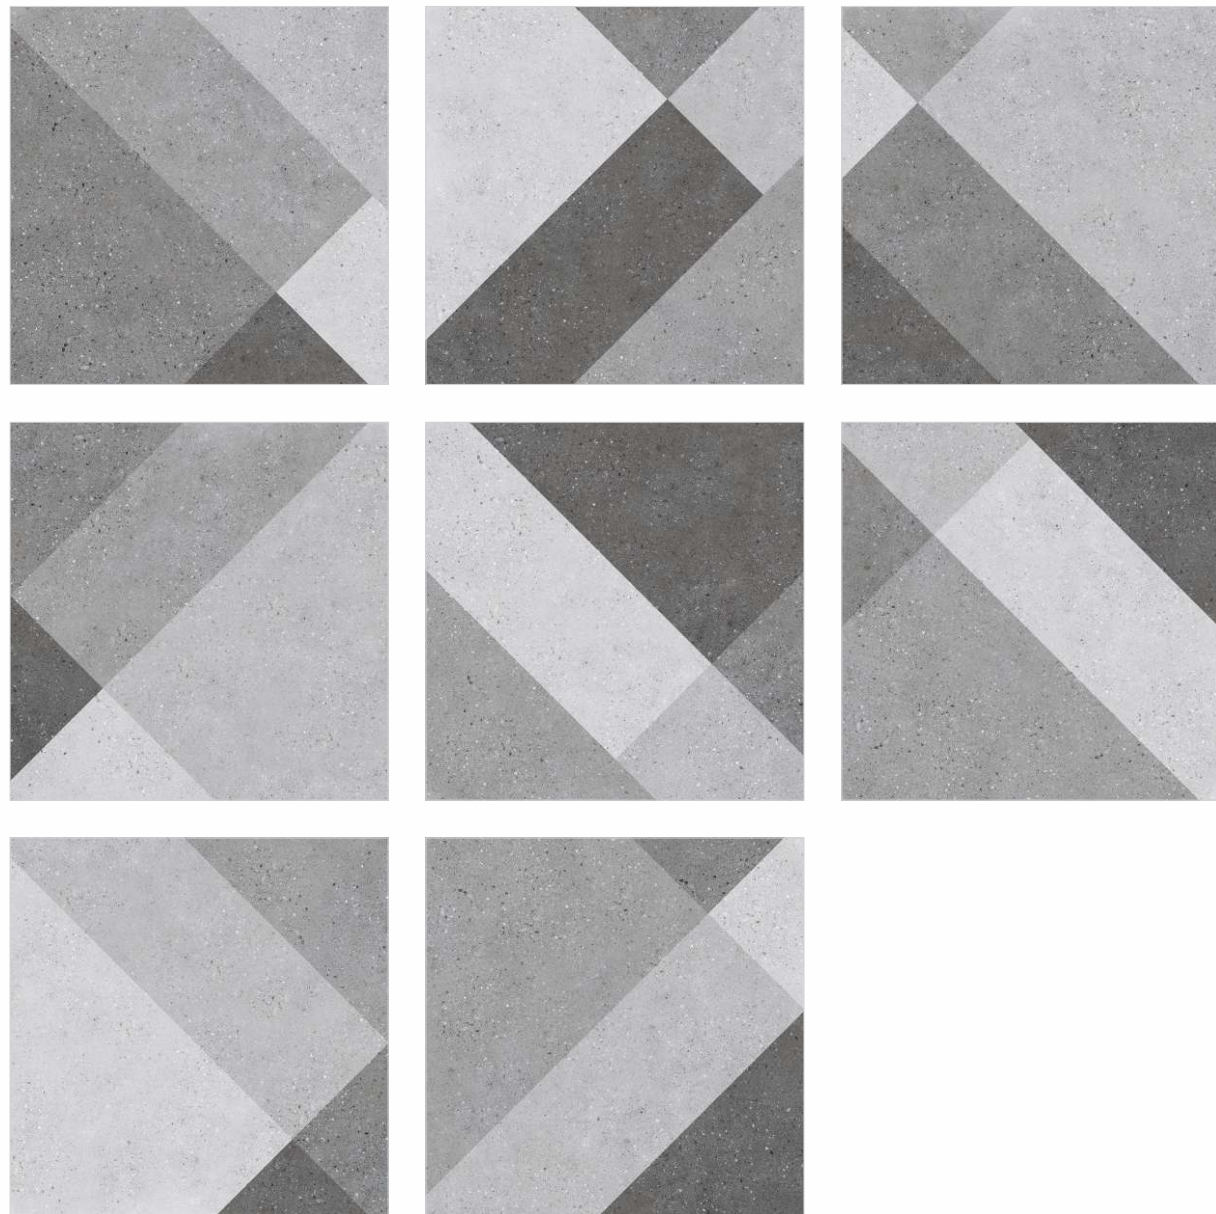

**TERRAZZO FUSION
ARTE**