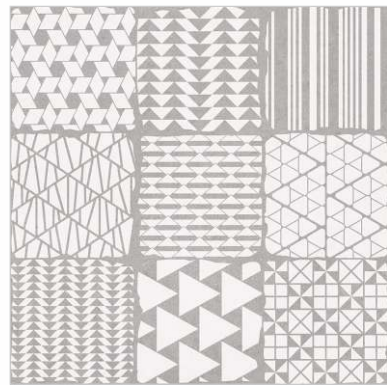

CENTO GRIGIO

60x60cm  
Matt Surface

CENTO GRIGIO ARTE

R-4

CENTO GRIGIO  
(Matt)

R-6

**CENTO GRIGIO  
ARTE**

Floor  
TERRAZZO FUSION ARTE  
60x60cm  
Rustic Carving Decor