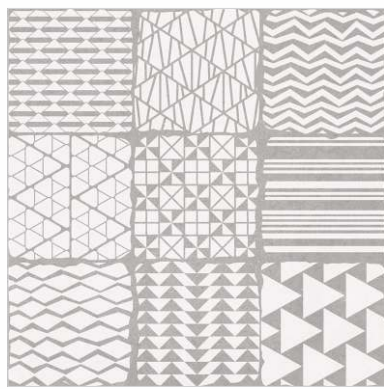

CENTO GRIGIO

60x60cm  
Matt Surface

CENTO GRIGIO ARTE

R-4

CENTO GRIGIO  
(Matt)

R-6

**CENTO GRIGIO  
ARTE**

Floor  
TERRAZZO FUSION ARTE  
60x60cm  
Rustic Carving Decor